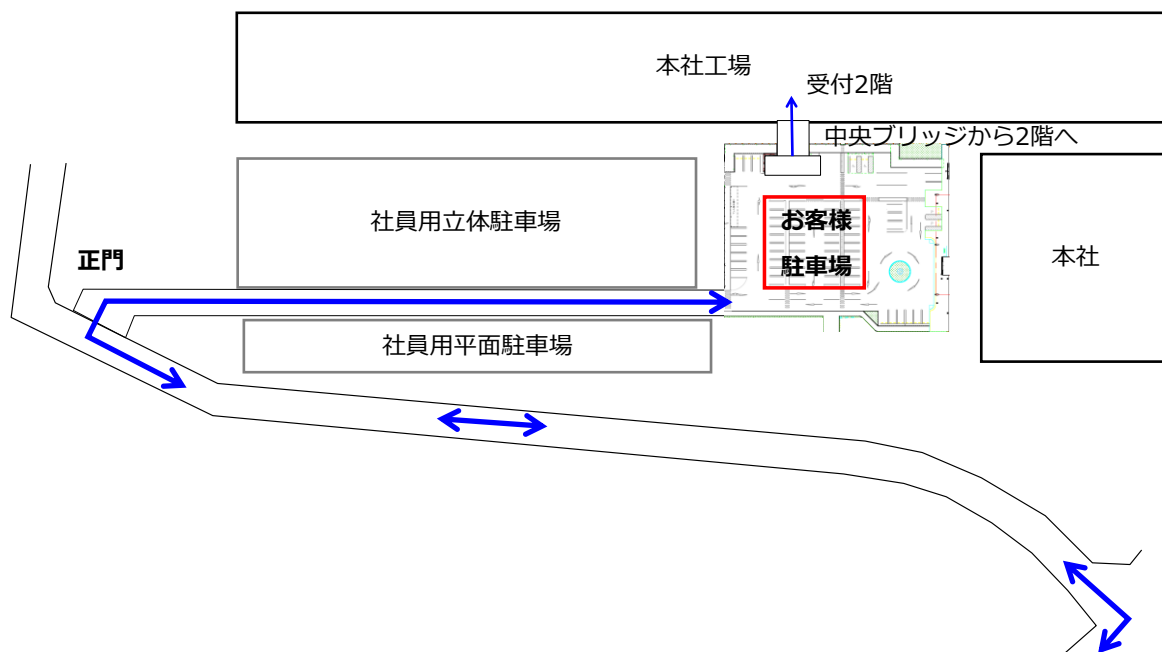

2019年12月25日
ダイキョーニシカワ株式会社

新本社/本社工場 ご来社方法のお知らせ

ダイキョーニシカワ株式会社は、来る2020年1月6日（月曜日）より新本社において業務を開始いたします。敷地内へのアクセスについてご案内申し上げます。

（記）

《新住所》

〒739-0049 広島県東広島市寺家産業団地5番1号

《アクセス方法》

-  お車でお越しの場合 山陽自動車道 志和 IC より約15分
「寺家産業団地」を目指してください
-  電車でお越しの場合 寺家駅南口または八本松駅南口からタクシーで約10分
-  新幹線でお越しの場合 東広島駅からタクシーで約15分

《敷地内》

- 一般車両（軽トラック、バン含む）で本社・本社工場にお越しの場合
- ・ 寺家産業団地を左折し、正門から入場ください。正門では手続きはございません。
 - ・ お帰りの際も、同じ経路をご通行ください。

■本社にお越しの場合

- ・ 立体駐車場を左手に直進しますと、本社正面のロータリー中央にお客様駐車場がございます。
- ・ 本社正面玄関からお入りください。1階に受付がございます。

■本社工場にお越しの場合

- ・ 立体駐車場を左手に直進しますと、本社正面のロータリー中央にお客様駐車場がございます。
- ・ 中央ブリッジを渡り本社工場2階へお入りください。2階に受付がございます。

【本件に関するお問合せ先】

ダイキョーニシカワ株式会社 経営管理本部 総務部

電話番号 082-885-6634 (代表) (2019年12月26日まで)

電話番号 082-493-5600 (代表) (2020年1月6日以降)

Eメール info@daikyonishikawa.co.jp