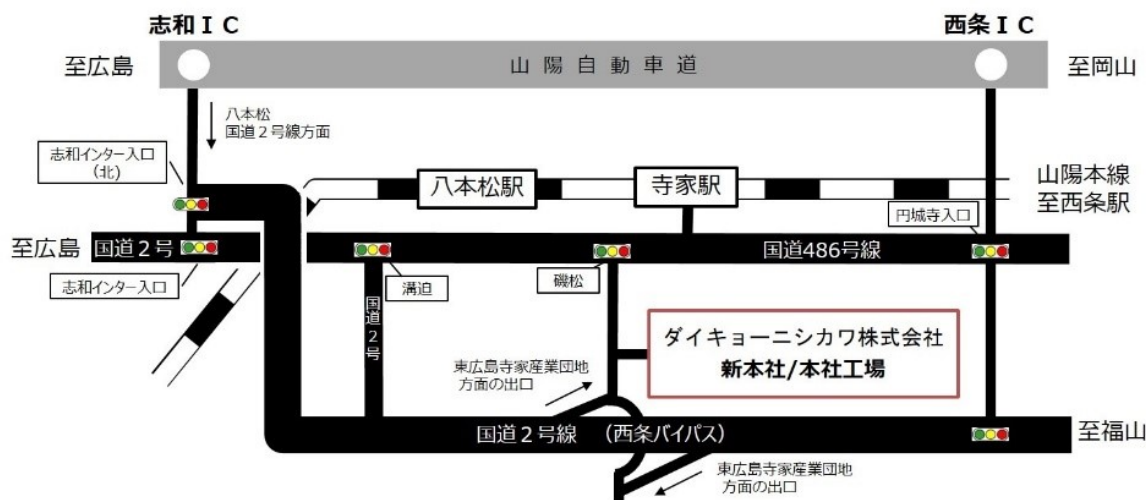

2019年12月25日
ダイキョーニシカワ株式会社

新本社/本社工場 ご来社方法のお知らせ

ダイキョーニシカワ株式会社は、来る2020年1月6日（月曜日）より新本社において業務を開始いたします。敷地内へのアクセスについてご案内申し上げます。

（記）

《新住所》

〒739-0049 広島県東広島市寺家産業団地5番1号

《アクセス方法》

-  お車でお越しの場合 山陽自動車道 志和 IC より約15分
「寺家産業団地」を目指してください
-  電車でお越しの場合 寺家駅南口または八本松駅南口からタクシーで約10分
-  新幹線でお越しの場合 東広島駅からタクシーで約15分

《敷地内》

- 一般車両（軽トラック、バン含む）で本社・本社工場にお越しの場合
- ・ 寺家産業団地を左折し、正門から入場ください。正門では手続きはございません。
 - ・ お帰りの際も、同じ経路をご通行ください。

■本社にお越しの場合

- ・ 立体駐車場を左手に直進しますと、本社正面のロータリー中央にお客様駐車場がございます。
- ・ 本社正面玄関からお入りください。1階に受付がございます。

■本社工場にお越しの場合

- ・ 立体駐車場を左手に直進しますと、本社正面のロータリー中央にお客様駐車場がございます。
- ・ 中央ブリッジを渡り本社工場2階へお入りください。2階に受付がございます。

【本件に関するお問合せ先】

ダイキョーニシカワ株式会社 経営管理本部 総務部

電話番号 082-885-6634 (代表) (2019年12月26日まで)

電話番号 082-493-5600 (代表) (2020年1月6日以降)

Eメール info@daikyonishikawa.co.jp