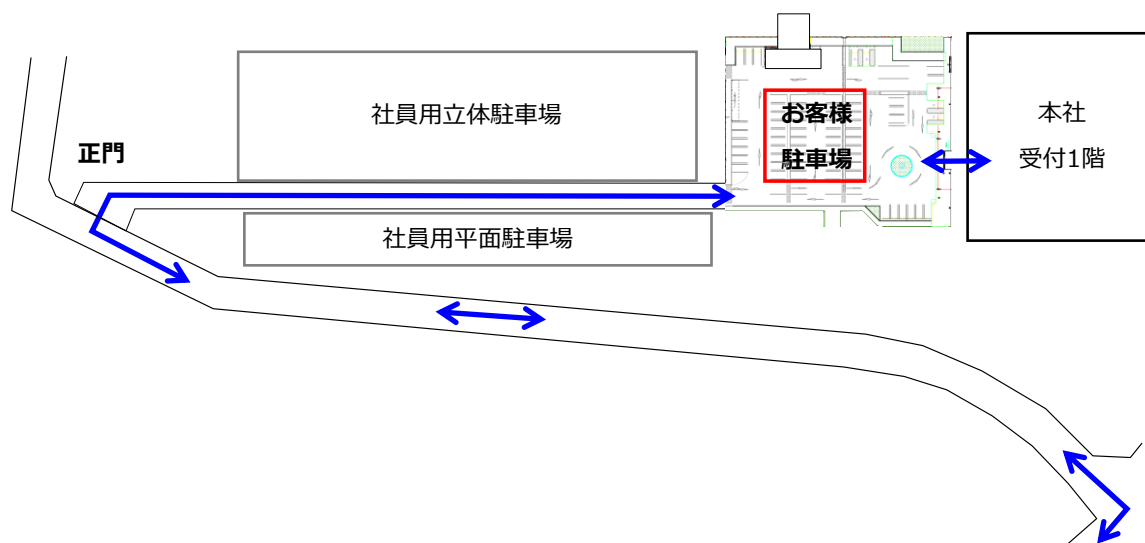

2019年12月25日
ダイキョーニシカワ株式会社

新本社/本社工場 ご来社方法のお知らせ

ダイキョーニシカワ株式会社は、来る2020年1月6日（月曜日）より新本社において業務を開始いたします。敷地内へのアクセスについてご案内申し上げます。

（記）

《新住所》

〒739-0049 広島県東広島市寺家産業団地5番1号

《アクセス方法》

-  お車でお越しの場合 山陽自動車道 志和 IC より約15分
「寺家産業団地」を目指してください
-  電車でお越しの場合 寺家駅南口または八本松駅南口からタクシーで約10分
-  新幹線でお越しの場合 東広島駅からタクシーで約15分

《敷地内》

- 一般車両（軽トラック、バン含む）で本社・本社工場にお越しの場合
- ・ 寺家産業団地を左折し、正門から入場ください。正門では手続きはございません。
 - ・ お帰りの際も、同じ経路をご通行ください。

■本社にお越しの場合

- ・ 立体駐車場を左手に直進しますと、本社正面のロータリー中央にお客様駐車場がございます。
- ・ 本社正面玄関からお入りください。1階に受付がございます。

■本社工場にお越しの場合

- ・ 立体駐車場を左手に直進しますと、本社正面のロータリー中央にお客様駐車場がございます。
- ・ 中央ブリッジを渡り本社工場2階へお入りください。2階に受付がございます。

【本件に関するお問合せ先】

ダイキョーニシカワ株式会社 経営管理本部 総務部

電話番号 082-885-6634 (代表) (2019年12月26日まで)

電話番号 082-493-5600 (代表) (2020年1月6日以降)

Eメール info@daikyonishikawa.co.jp